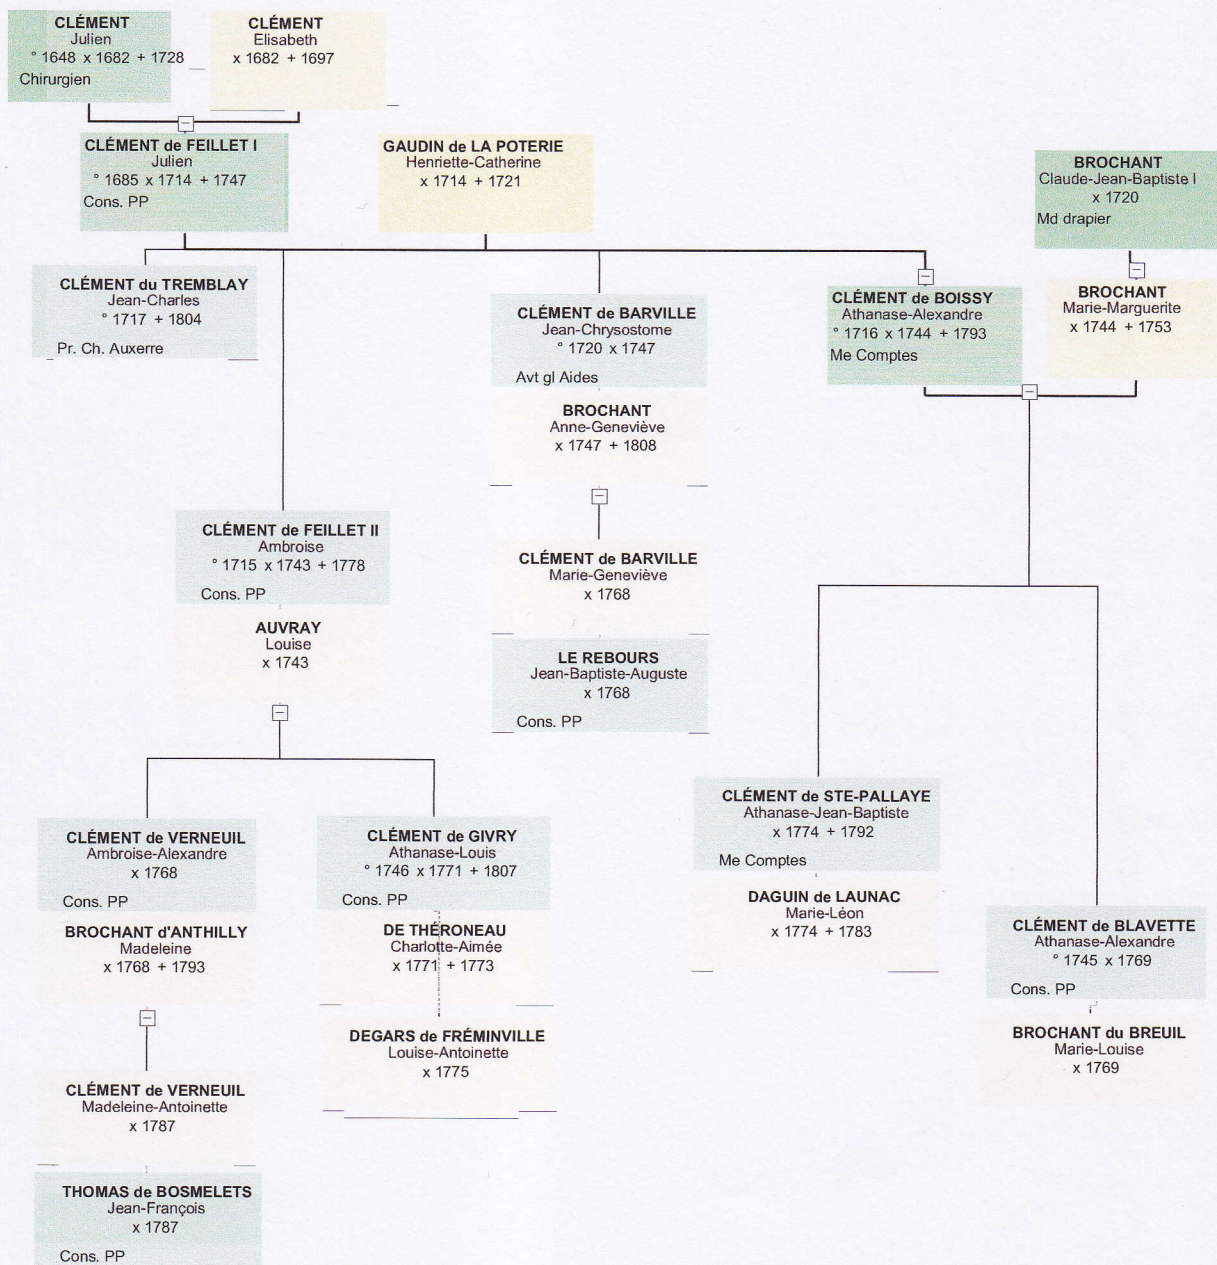

Tableau généalogique 5

Descendance simplifiée de Julien Clément de Feillet et d'Henriette-Catherine Gaudin

Sources principales

- AN, MC, LXXXVII, 801, 8-XI-1721, iad Henriette Catherine Gaudin.
- AN, MC, LXXVI, 727, 28-VIII-1773, iad Charlotte de Théroneau.
- AN, MC, LXXVI, 453, 17-I-1775, CM Clément de Givry et Degars de Fremainville.
- AN, MC, LXXIII, 1040, 10-II-1783, iad Marie-Léon Daguin de Launac.
- AN, MC, XCVIII, 698, 4-V-1793, iad Madeleine Brochant.
- AN, MC, LXXIII, 1183, 22 germinal an 12 (12-IV-1804), iad Clément du Tremblay.