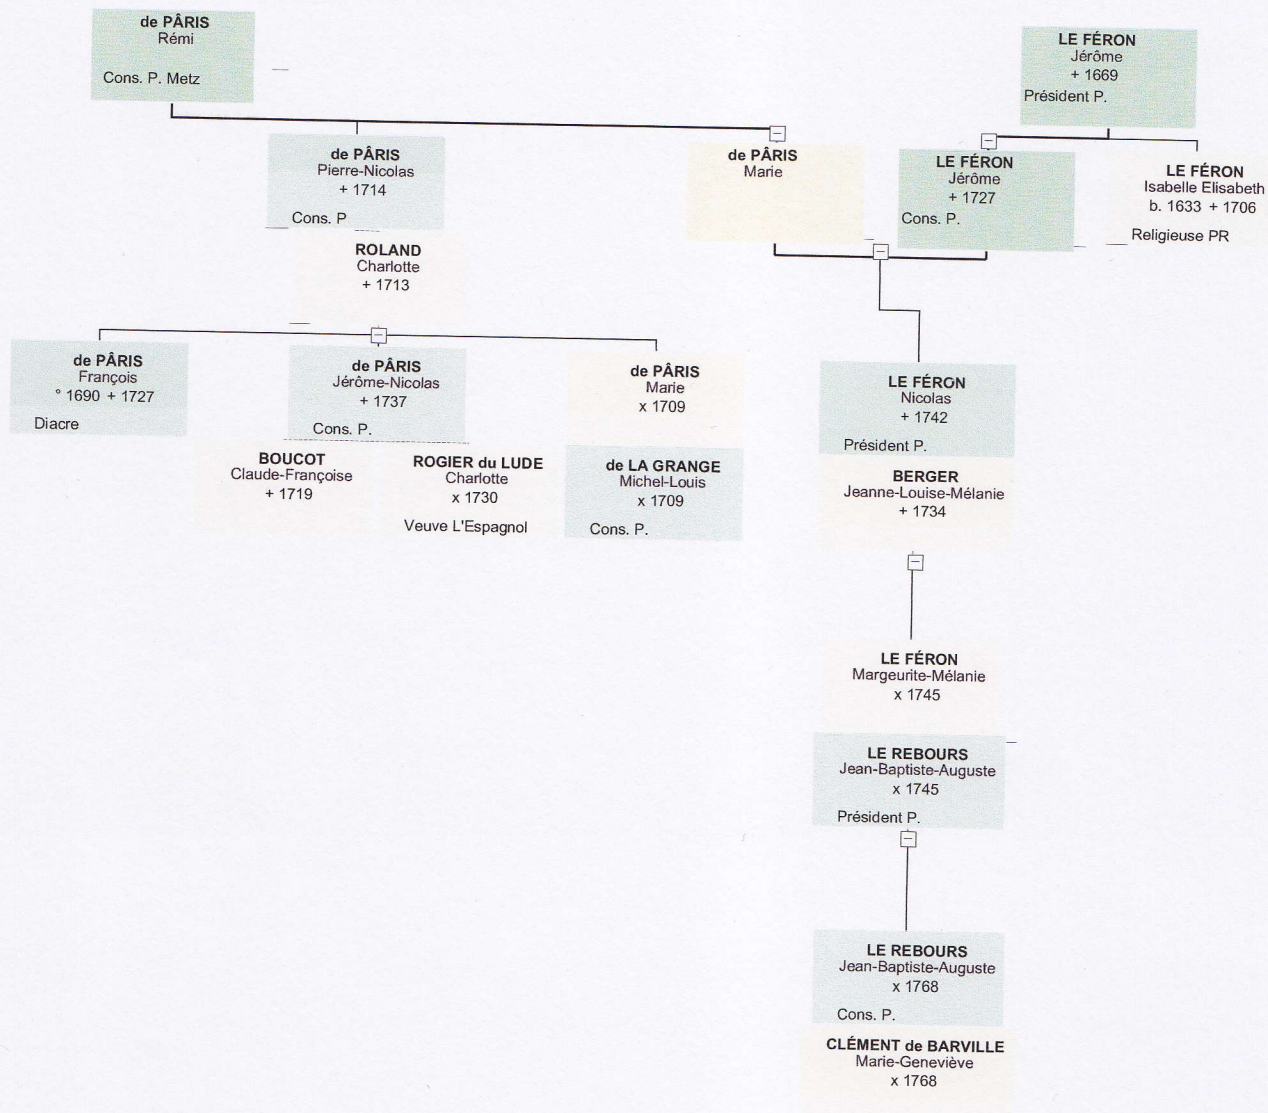

## Tableau généalogique 2 Alliance Le Féron-de Pâris

### Sources

AN, MC, XII, 444, 2-IX-1737, iad Jérôme-Nicolas de Pâris.

AN, MC, LXXIII, 905, 21-VIII-1768 CM Jean-B.-A. Lerebours et Marie-Geneviève Clément de Barville.

*Dictionnaire de Port-Royal*, p. 617.